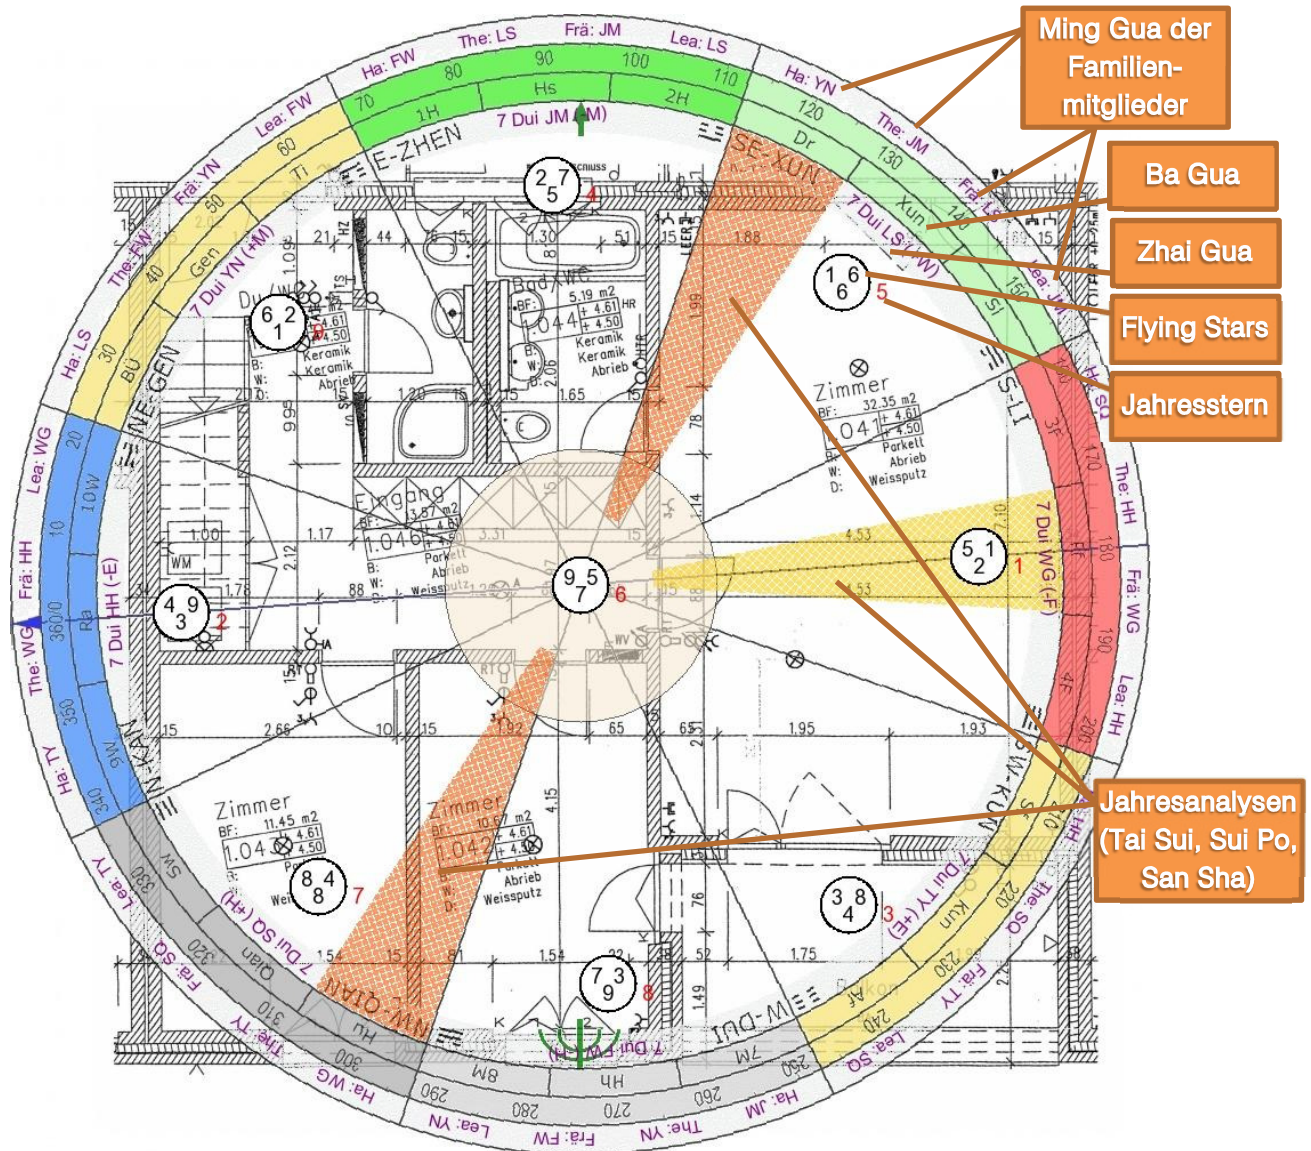

Ba Gua
Parterre, Zollerhügelweg 5, 9999 Hinterdorf

Projekt: Name Kunde von H2u

Projektinfo: Kunde Muster

Baujahr/Umbaujahr: 01.05.2002

Facing: 94.0°

Sitting: 274.0°

Macromuster: Eine Linie von wertvollen Perlen, Luo Shu Gua Fan Yin

Jahresenergie: 2012:

gültig von 04.02.2012 bis 03.02.2013

Zhai Gua

Flying Stars

Jahressterne 2012

Xun -H	Li -F	Kun -E
LS (+W)	WG (-F)	TY (+E)
Zhen +H	7	Dui -M
JM (-M)	Dui	FW (-H)
Gen +E	Kan +W	Qian +M
YN (+M)	HH (-E)	SQ (+H)