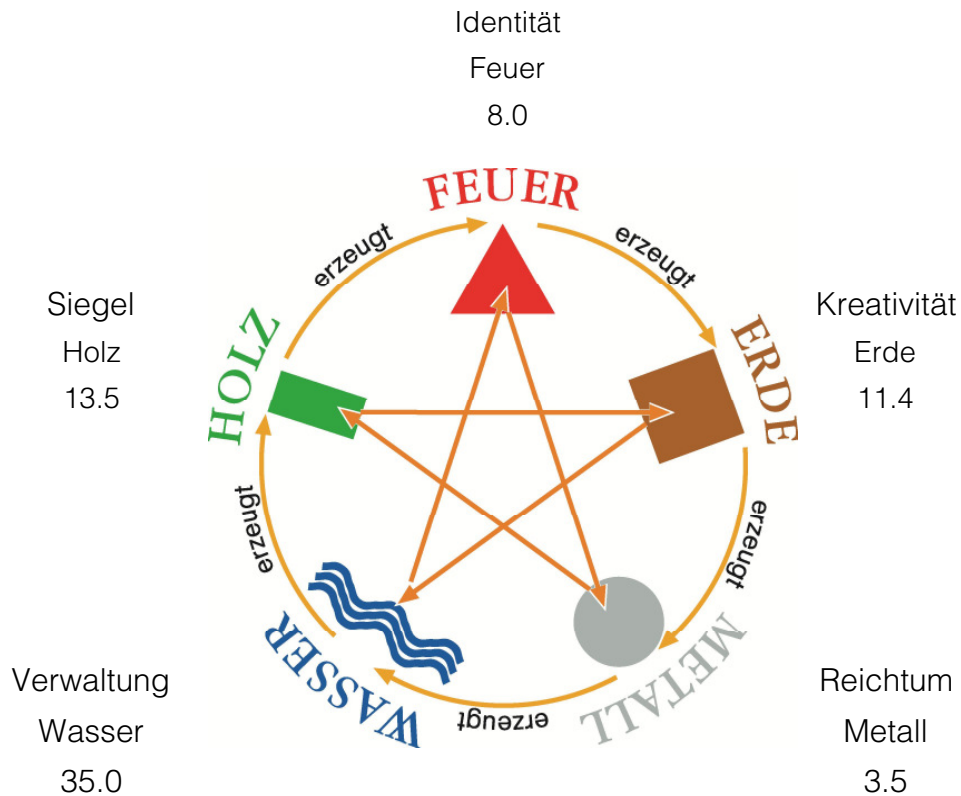

Persönlicher - Kreislauf der 5 Elemente

Kraftberechnung mit Lebenszyklus und laufendem Jahr

Kategorie	Element	Wert	Anzahl	Summe	
Jahreszeit (leuchtet)	Wasser	10	3.5	35.00	
Von der Jahreszeit erzeugt (assistiert)	Holz	9	1.5	13.50	
Von der Jahreszeit zerstört (aufgelöst)	Feuer	5	1.6	8.00	
Will Jahreszeit überwinden (gefangen)	Erde	6	1.9	11.40	
Von der Jahreszeit reduziert (abgetrennt)	Metall	7	0.5	3.50	
Total aller Elemente			9	71.4	:2= 35.7
Total unterstützende Elemente (Siegel und Identität)				21.5	30.1%