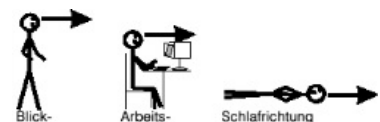

**Peter Muster, geb. 26.12.1980, 00:20h in Luzern**

<b>Selbst</b>			
<b>Yang Wasser</b>			
Zeichen	Pin Yin	Element	Bedeutung
壬	rén	Yang-Wasser	Grosses Wasser, Fluss, Meer immer in Bewegung, hartnäckig

Yang Wasser ist das Symbol für die beständige Durchsetzungskraft von fließendem Wasser. Wie ein Fluss der einen Stein schleift und durchhöhlt, sind diese Menschen mit einer grossen Durchsetzungskraft und Hartnäckigkeit gesegnet. Auch sind sie fähig, andere Menschen zu begeistern und zu motivieren. Manchmal mangelt es ihnen aber an Konzentration und Fokus, da sie immer wieder neue Ideen haben.

<b>Jahrestier</b>			
<b>Affe</b>			
Zeichen	Pin Yin	Elemente	Bedeutung
申	shēn	Metall, Wasser, Erde	Der Affe steht für Intelligenz und Forschergeist.

Der Affe erfindet, improvisiert, motiviert und erneuert mit Intelligenz, Flexibilität, Sinn für Fortschritt und Forschergeist. Verwickelte Probleme und Rätsel sind für ihn eine spannende Herausforderung die er gerne annimmt. Auch ist er ein sprachbegabter Reisender. All diese Eigenschaften lassen ihn gegenüber anderen Menschen überlegen wirken. Daher gibt es manchmal etwas überheblich, egoistisch und eitel Veranlagte der im Affe-Jahr Geborenen. Die Wärme der Sonne und des Feuers macht sie weicher, Wasser einfühlsamer und sensibler.

<b>Wasser</b>	<b>Metall</b>	<b>Holz</b>
---------------	---------------	-------------

**Ming Gua, günstige Richtungen und Bereiche:**

Aufgrund des Geburtsdatums wird eine Geburtszahl ermittelt, die sogenannte Ming Gua Zahl. Daraus leiten wir die günstigen Bereiche und Richtungen ab. Wählen Sie für längere Aufenthalte (Schlafen, Arbeiten, etc.) die entsprechenden Bereiche und/oder richten Sie sich in die günstigen Himmelsrichtungen aus.